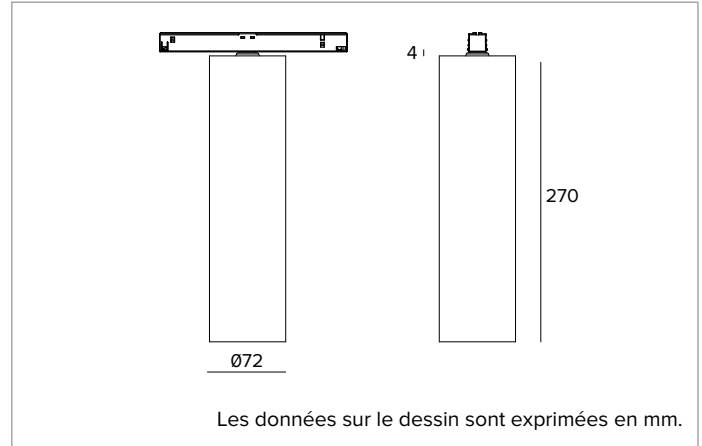

1T9840EL | FORTYEIGHT Label 7 - Fix

Luminaire professionnel pour sources LED à lumière directe, alimenté à très basse tension

	2700K	H(m)	D(m)	E _{max} (lx)		
	Ra90		27°			
	Fixture Power	11W	1	0.49	3458	
	Source Flux	1362lm	2	0.98	865	
	Fixture Flux	938lm	3	1.47	384	
	Efficacy	85lm/W	4	1.96	216	
TS1877	I _{max} =2539cd/klm	I _{max}	3458cd	5	2.45	138

CCT nominale : 2700K

SDCM : 1,5

Durée utile (L80/B10) : >50000h tq +25°C

CARACTÉRISTIQUES DE L'ÉCLAIRAGE

Version FL - optique de précision avec réflecteur à facettes convexes en aluminium anodisé spéculaire, filtre holographique diffuseur et anneau cut-off en silicone noir.

Corps cylindrique en aluminium obtenu par un procédé d'extrusion et revêtu d'une peinture en poudre.

Couleur et finition : Noir profond

Dimensions : D=72mm

Poids : 0,7Kg

Version : ON-OFF

Degré de protection : IP20